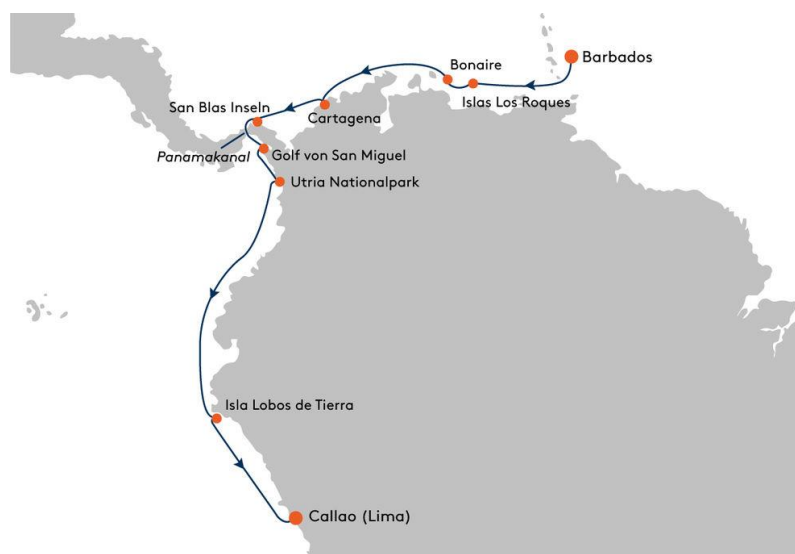

## Expedition Süd- und Mittelamerika mit Panamakanal – Magische Welten zwischen den Meeren Von Bridgetown nach Callao

13.11. – 29.11.2019, 14 Tage, Reise INS1903

Karibische Kleinode genießen und Paradiese der  
Pazifik-Küste ergünden – ein Expeditionstraum wird  
Wahr, wenn Sie die exotischen Schätze dies- und  
Jenseits des Panamakanals entdecken.

ab € 9.561 pro Person

Seereise inkl. An- und Abreisepaket (Doppelbelegung, Kat. 0)  
\*inkl. 5% Frühbucherermäßigung (Seereise) bei Buchung bis 30.04.2019

### Preistipp – Attraktiver Kombirabatt

Bei Verlängerung mit der anschließenden Reise INS1904 sparen Sie € 400 pro Person. (Gilt für Kategorie 1-10)

Der Preisstand für diese Leistung ist 11/2018.

Hapag-Lloyd Kreuzfahrten GmbH,  
Ballindamm 25, 20095 Hamburg  
www.hl-cruises.de